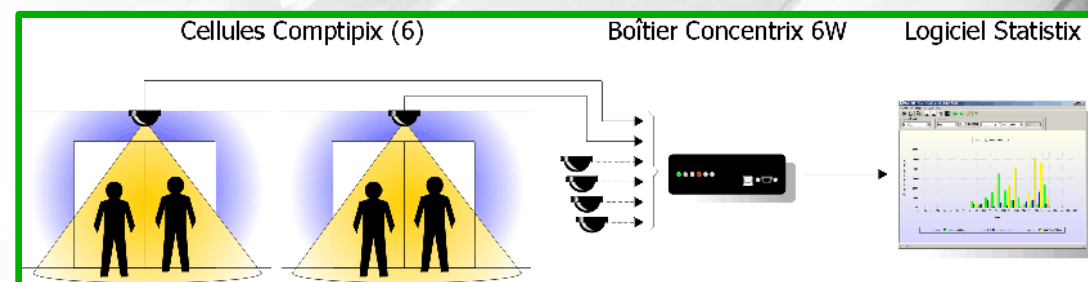

Évolutions système:

- **Comptipix Outdoor** pour un comptage en extérieur.
- **Torche IR**, pour des mesures en milieux sombre ou dépourvus de lumière.

Caractéristiques:

- Bi sens – Entrée/Sortie
- Hauteur d'installation : de 2 m à 10 m
- Dimensions : 10 cm de diamètre
- Largeur couverte : jusqu'à +10 m
- Poids: 150g
- Consommation: 0.5 W
- Pose au plafond: fixé en saillie ou encastré.
- Réglages avancés
- Fiabilité: >95%

CONCENTRIX 6W

Le **Concentrix** assure l'interface entre l'ordinateur et les capteurs. Ce boîtier permet, d'une part, d'**alimenter les cellules** et d'autre part, de récupérer les données de comptage d'**une à six caméras** et de les transmettre au PC grâce à une liaison série ou USB.

Interface Temps réel

Pour une visualisation des données de comptage en **temps réel**.

Interface Horodatage

Pour une visualisation des données de comptage avec **sauvegarde**:

- Enregistre les données en l'absence de PC.
- Fait du comptage en mode **autonome** sans que le boîtier ne soit relié au PC. Horodatage jusqu'à **11 jours**.