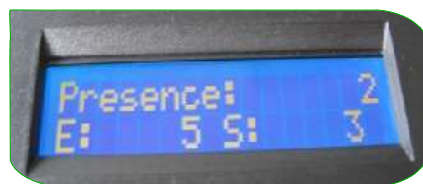

Interface Temps réel

Pour une visualisation des données de comptage en **temps réel**.

Interface Horodatage

Pour une visualisation des données de comptage avec **sauvegarde**:

- Enregistre les données en l'absence de PC.
- Fait du comptage en mode **autonome** sans que le boîtier ne soit relié au PC. Horodatage jusqu'à **11 jours**.

Caractéristiques:

- Dimensions: 165x165x55
- Poids: 1000g
- Alimentation secteur 220V
- Connecteurs: Port Série et USB pour relier au PC
- 6 voies d'entrées.
- Façade aluminium personnalisable

La solution la plus simple pour **visualiser** les données de comptage. **Affix** permet d'intégrer notre matériel dans des lieux dépourvus d'informatique.

La collecte des données se fait en **temps réel**.

Pour une exploitation optimale des données, nous vous proposons trois modes d'utilisation.

Les modes d'utilisation

- Afficheur **simple** avec bouton de remise à zéro
- Afficheur **avancé** avec possibilité de mettre à jour la présence.
- Afficheur **alarme**: déclenchement d'une alarme visuel ou sonore lors d'un événement.