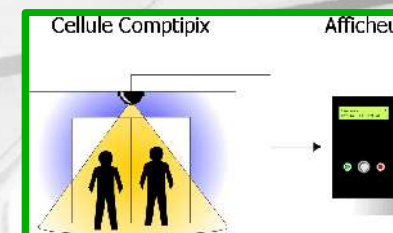

La collecte des données se fait en **temps réel**.

Pour une exploitation optimale des données, nous vous proposons trois modes d'utilisation.

Les modes d'utilisation

- Afficheur **simple** avec bouton de remise à zéro
- Afficheur **avancé** avec possibilité de mettre à jour la présence.
- Afficheur **alarme**: déclenchement d'une alarme visuel ou sonore lors d'un événement.

Évolutions système:

Cette afficheur peut être entièrement **personnalisé**:
Mode de fonctionnement et affichage.

Il peut être utilisé en liaison avec le logiciel **Statistix**.

Caractéristiques:

- Dimensions: 180x95x3
- Poids: 250g
- Alimentation 12V
- Affichage: Entrées - Sorties - Présence
- Jusqu'à deux comptipix.