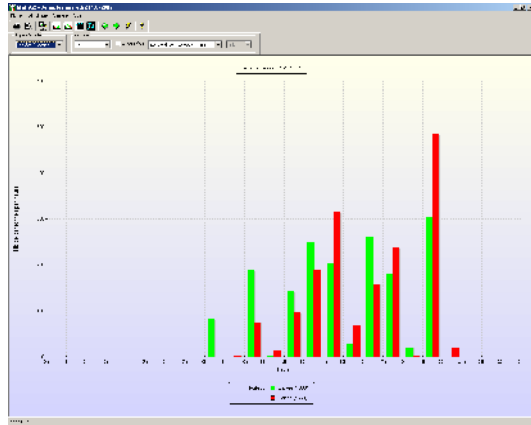

La collecte des données se fait en **temps réel**.

Pour une exploitation optimale des données, nous vous proposons trois modes d'utilisation.

Les modes d'utilisation

- Afficheur **simple** avec bouton de remise à zéro
- Afficheur **avancé** avec possibilité de mettre à jour la présence.
- Afficheur **alarme**: déclenchement d'une alarme visuel ou sonore lors d'un événement.

Évolutions système:

Cette afficheur peut être entièrement **personnalisé**:
Mode de fonctionnement et affichage.

Il peut être utilisé en liaison avec le logiciel **Statistix**.

Caractéristiques:

- Dimensions: 180x95x3
- Poids: 250g
- Alimentation 12V
- Affichage: Entrées - Sorties - Présence
- Jusqu'à deux comptipix.

Il offre la possibilité d'**exploiter** localement les données quotidiennes de comptage.
Il a été créé dans le but d'être très **simple d'utilisation** pour permettre d'accéder rapidement aux données les plus **pertinentes**
Le logiciel **Statistix** se situe en fin de processus de comptage.

Outils d'analyse

- Données: **Entrée Sortie Présence**
- Affichage: Histogramme, courbe, tableaux, afficheur
- Résolution: minute, heure, jour, mois, année
- Calendrier interactif
- Visualisation **jusqu'à 6 capteurs**: Indépendant et cumul
- Zoom
- Copie d'écran
- Export des données en **.csv**