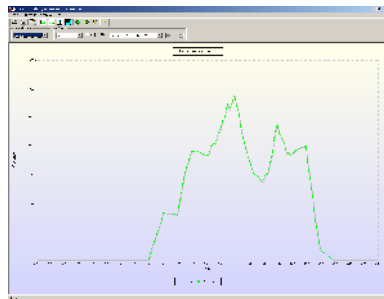

La collecte des données se fait en **temps réel**.

Pour une exploitation optimale des données, nous vous proposons trois modes d'utilisation.

Les modes d'utilisation

- Afficheur **simple** avec bouton de remise à zéro
- Afficheur **avancé** avec possibilité de mettre à jour la présence.
- Afficheur **alarme**: déclenchement d'une alarme visuel ou sonore lors d'un événement.

Évolutions système:

Cette afficheur peut être entièrement **personnalisé**:
Mode de fonctionnement et affichage.

Il peut être utilisé en liaison avec le logiciel **Statistix**.

Caractéristiques:

- Dimensions: 180x95x3
- Poids: 250g
- Alimentation 12V
- Affichage: Entrées - Sorties - Présence
- Jusqu'à deux comptipix.

Il offre la possibilité d'**exploiter** localement les données quotidiennes de comptage.
Il a été créé dans le but d'être très **simple d'utilisation** pour permettre d'accéder rapidement aux données les plus **pertinentes**
Le logiciel **Statistix** se situe en fin de processus de comptage.

Outils d'analyse

- Données: **Entrée Sortie Présence**
- Affichage: Histogramme, courbe, tableaux, afficheur
- Résolution: minute, heure, jour, mois, année
- Calendrier interactif
- Visualisation **jusqu'à 6 capteurs**: Indépendant et cumul
- Zoom
- Copie d'écran
- Export des données en **.csv**