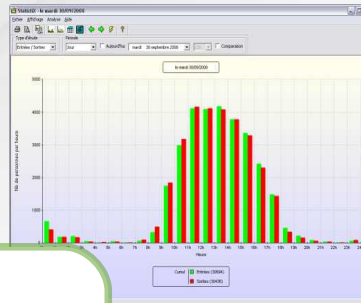

Le comptage automatique temporaire

Une solution conçue et développée par

Votre évaluation ponctuelle

- Analyse de la fréquentation
- Simplicité de mise en œuvre
- Un concept économique
- 100% Autonome - 24H/24

L'OFFRE

Une manifestation, un événement, EURECAM vous propose une solution 100% autonome de comptage de personnes automatique et immatérielle, s'adaptant à tous les environnements.

Nous mettons à votre disposition autant de capteurs que nécessaire, pour vous permettre une étude des plus précises en peu de temps.

EASY COMPTIPIX, 100% autonome

Un capteur dédié au comptage temporaire et pouvant fonctionner en totale autonomie :

- Batterie interne ou externe
- Mémoire interne

Étude

- Etude marketing produit, événement
- Pré-étude d'implantation, de travaux
- Justification d'un investissement
- Evaluation d'un nouveau concept

1 jour
1 semaine
1 mois
Durée variable

DES SOLUTIONS

- Intérieure et Extérieure
- Autonome

Caractéristiques

Fixation:

- Vis
- Colliers
- Aimants
- Adhésifs

Technique:

- Léger, Poids = 150g
- Discret, Diamètre = 10cm
- Installation jusqu'à 10m de haut
- Pas besoin de PC

- Bi-sens: Entrée Sortie
- Précision > 95%

Analyse:

- Brute ou Logicielle

Contactez nous:

EURECAM
7 rue de la croix martre
F-91120 PALAISEAU
Tel: +33(0)1 69 19 72 93
Fax: +33(0)1 69 20 60 41
www.eurecam.net
contact@eurecam.net