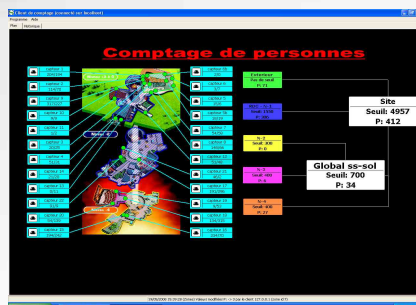

L'analyse des données

- Gestion d'historique
- Étude multi critères