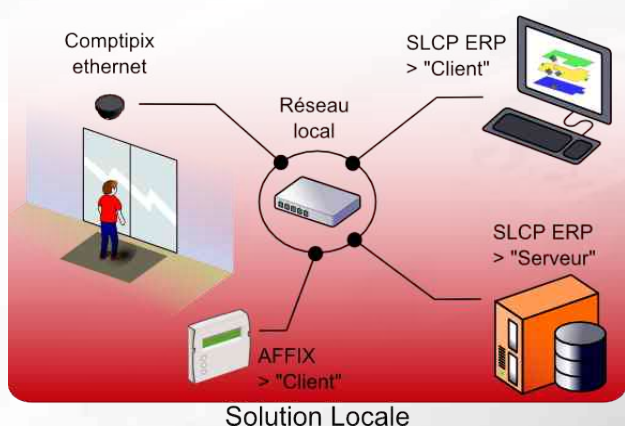

SCHEMA TYPE*

* Contactez notre équipe afin d'envisager avec vous la solution de comptage de personnes, la plus adaptée à votre besoin.

UNE SOLUTION

- Fixe ou Temporaire
- Intérieure et Extérieure

Établissement Recevant du Public

Musée
Parc de Loisirs
Piscine
Bibliothèque
Galerie d'art
Espace événementiel
Palais des congrès
Immeuble tertiaire
Château

...

Contactez nous:

EURECAM
ZA de Courtabœuf
6 Avenue des Andes
F-91940 - Les Ulis
Tel: +33(0)1 69 28 27 50
Fax: +33(0)1 69 20 13 89
www.eurecam.net
contact@eurecam.net